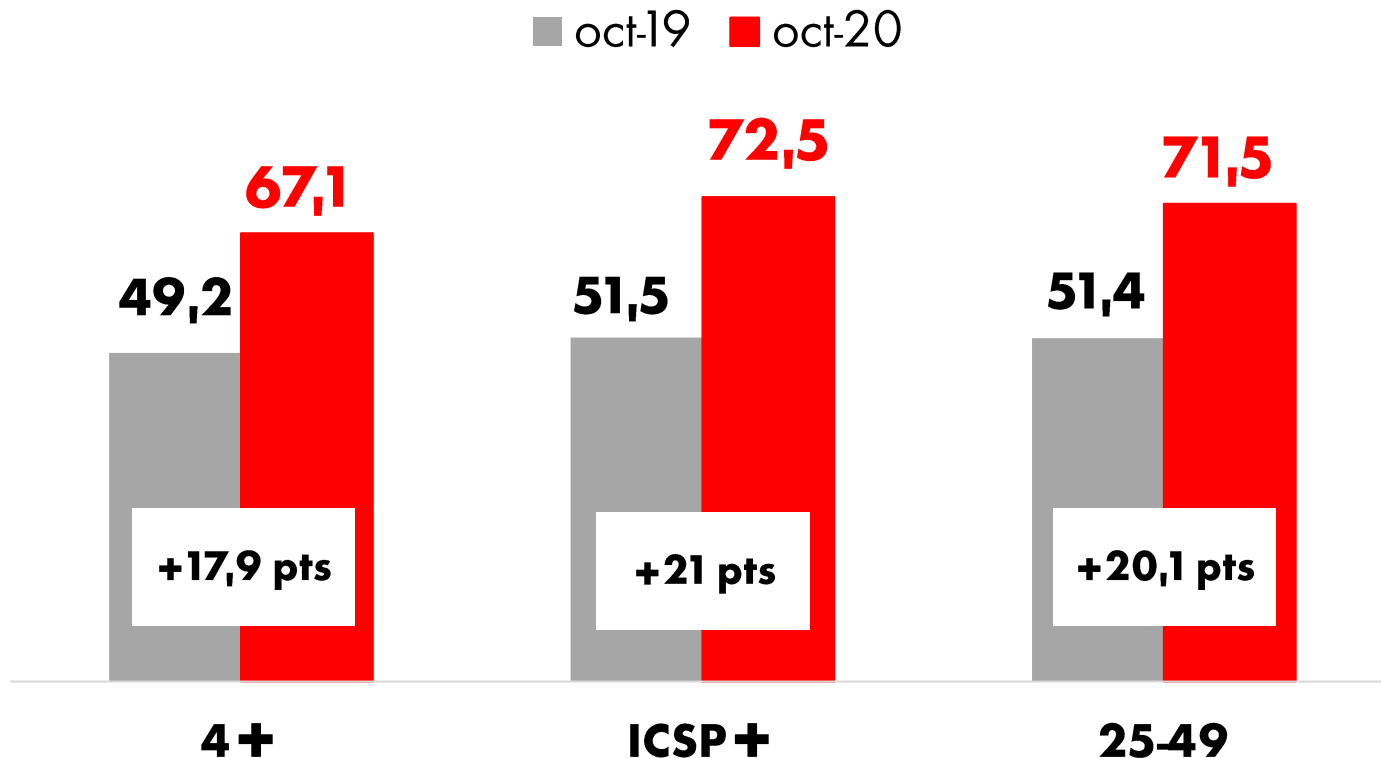

PACK SANTE

C NEWS C 8

**CANAL+ BRAND
SOLUTIONS**

OFFRE DE PARRAINAGE EXCLUSIVE - TV
12 semaines

UNE TRES LARGE COUVERTURE PRES DES $\frac{3}{4}$ DES ICSP+ TOUCHES EN OCTOBRE

COUVERTURE MENSUELLE EN %

PACK SANTE

C NEWS

2^e CHAINE INFO

DES **AUDIENCES** QUI FONT
PLUS QUE DOUBLER

x 2,6

ICSP+ VS N-1

+113% VS **LCI**

x 2,1

I25-49 VS N-1